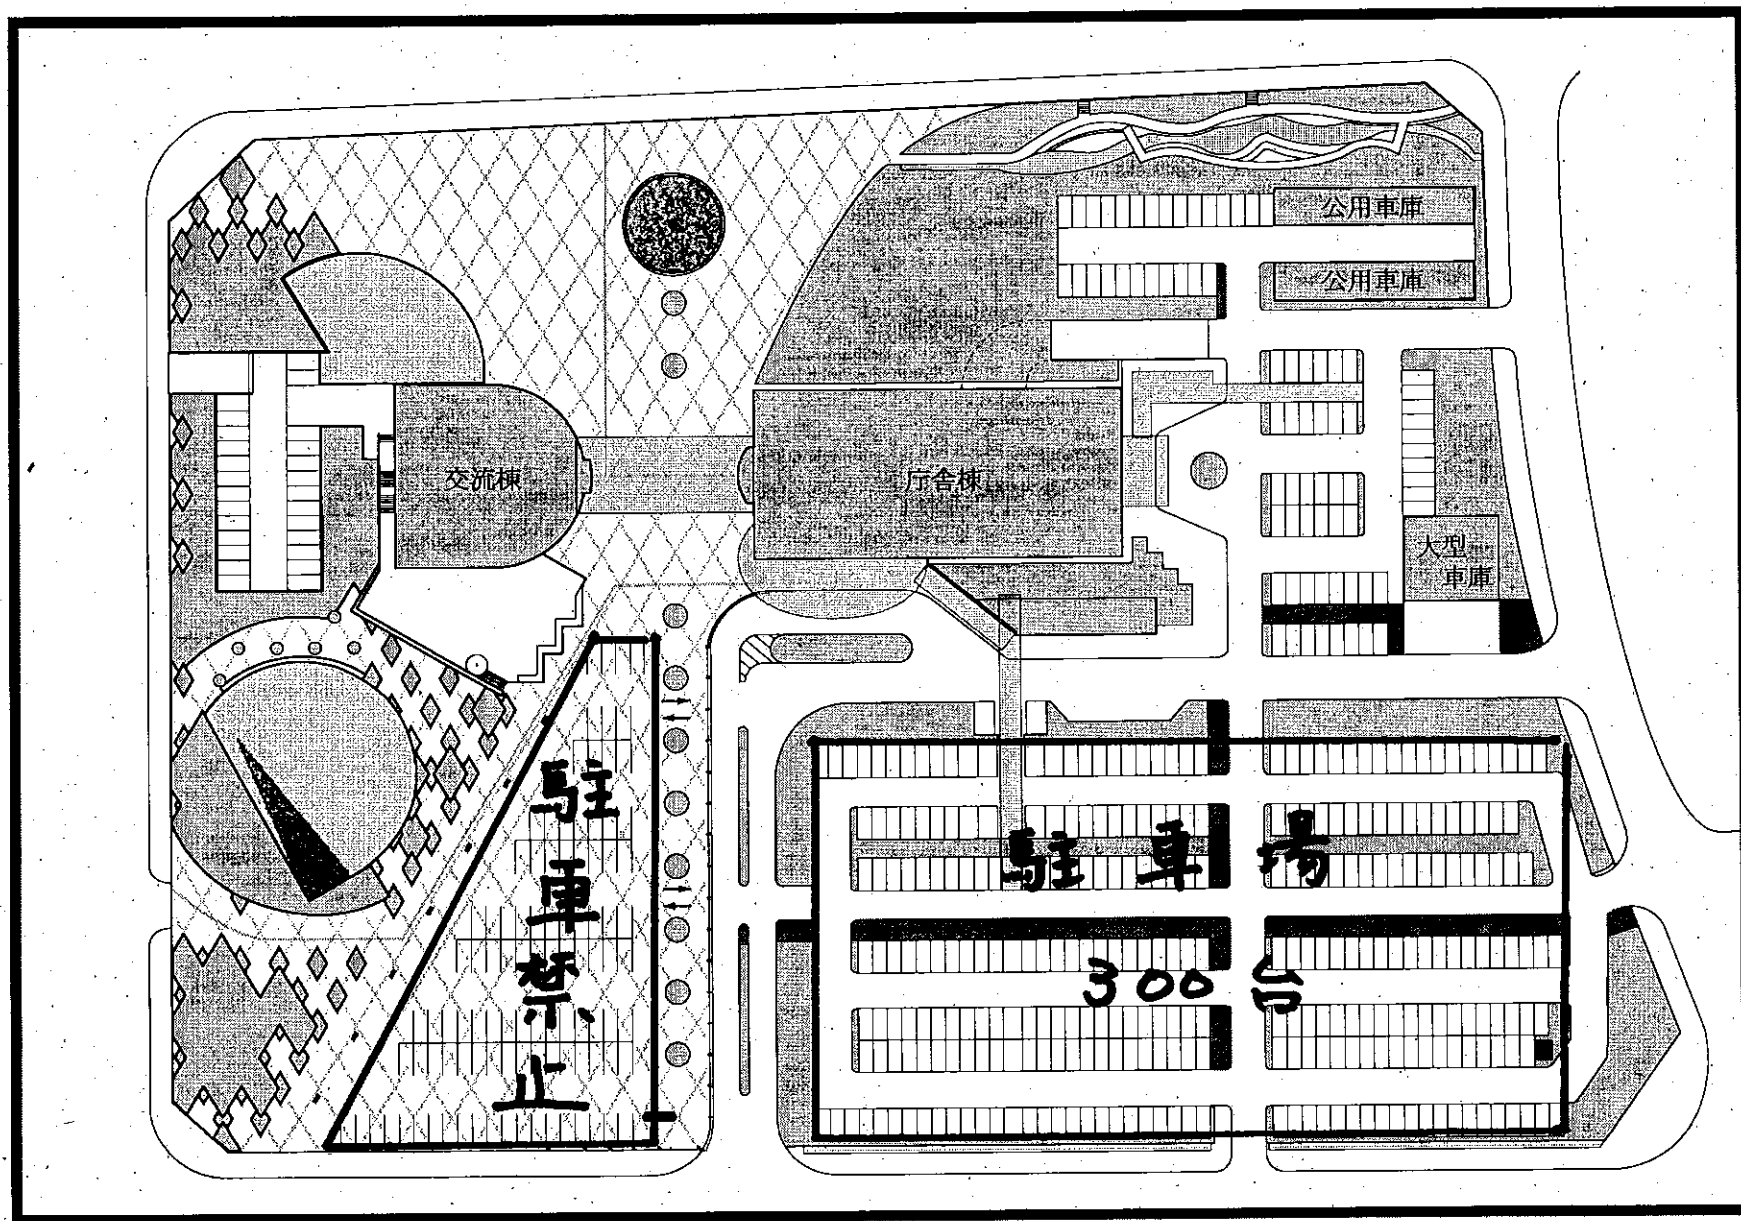

松任総合運動公園体育施設一覽

白山市役所 駐車場

※ 大型バスは駐車不可(マイクロバスは可)