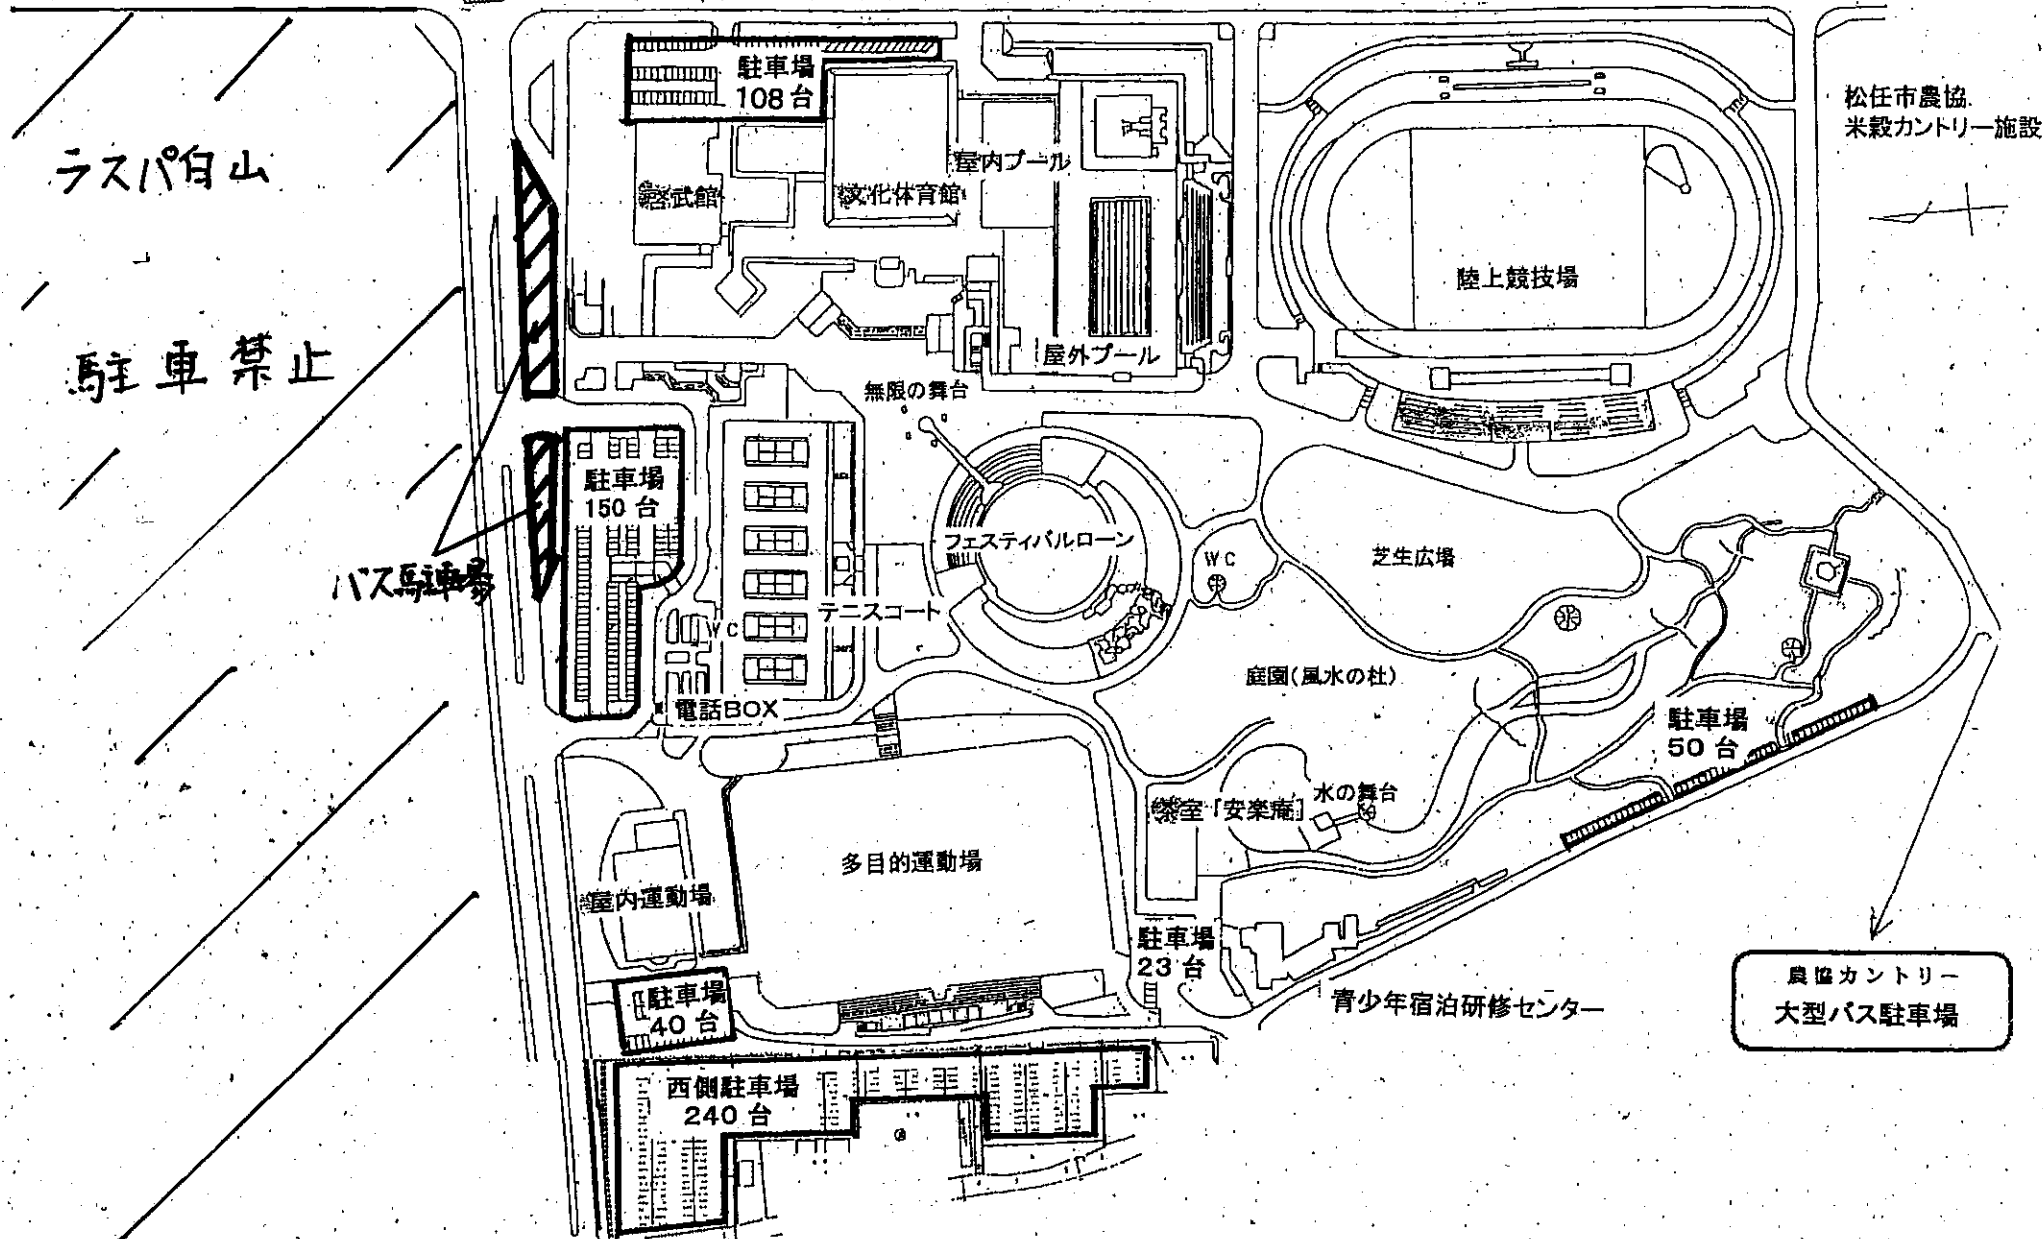

松任総合運動公園体育施設一覽

白山市役所 駐車場

※ 大型バスは駐車不可(マイクロバスは可)